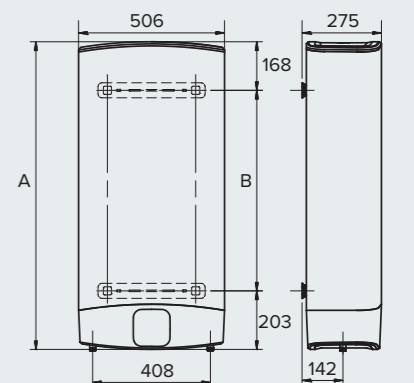

Référence commerciale

	3626154	3626155

Pour un fonctionnement optimal, l'appareil doit être raccordé en permanence à l'électricité.

Tubes en G1/2 (15/21).